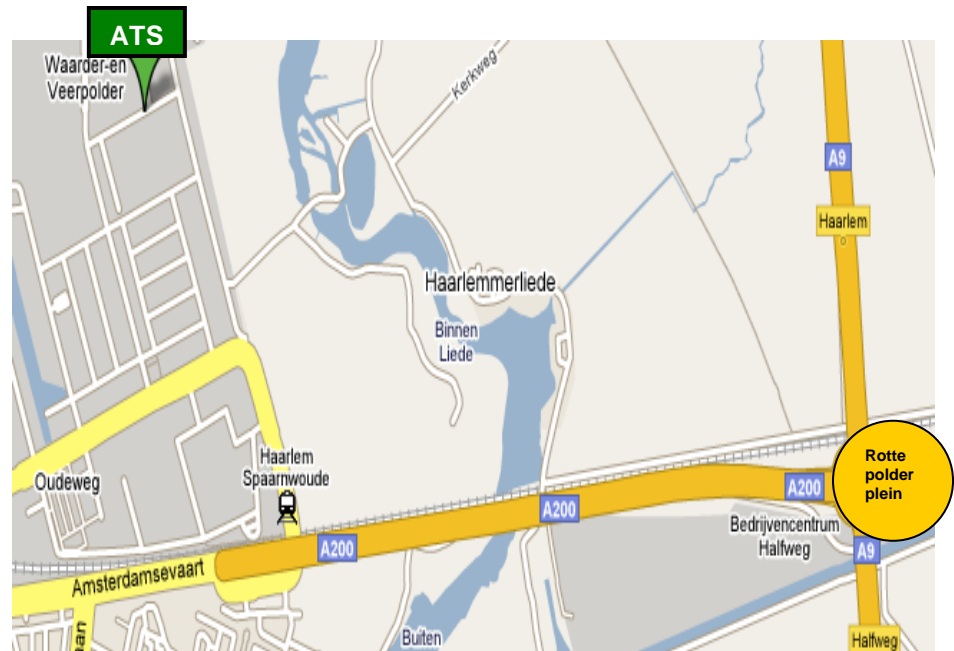

Routebeschrijving

ATS Noord-West Nederland Haarlem

ATS Applied Tech Systems B.V.

Mollerusweg 82
NL-2031 BZ Haarlem

Tel. (+31) (0)23 - 751 12 00
Fax. (+31) (0)23 - 751 12 01
thefuture@ats-global.com

Per auto

Uit de richting Alkmaar/Beverwijk via de A9. Sla bij het Rotte polderplein rechtsaf richting Haarlem. (A200). Bij eerste stoplichten linksaf. (Industrieterrein Waarderpolder staat al aangegeven), over het viaduct heen. Sla de eerste straat (voor het KPN Businesscenter) rechtsaf, dit is de A. Hofmanweg. Na het Crown Business Center aan uw linkerhand, neemt u de eerste straat links. U vindt het ATS kantoor meteen aan uw linkerhand.

Uit de richting Amsterdam/Utrecht/Schiphol via de A9. Neem bij het Rotte polderplein afslag Haarlem/Halfweg. U neemt de grote rotonde driekwart, 3^e afslag de A200 op. Bij eerste stoplichten linksaf. (Industrieterrein Waarderpolder staat al aangegeven), over het viaduct heen. Sla de eerste straat (voor het KPN Businesscenter) rechtsaf, dit is de A. Hofmanweg. Na het Crown Business Center aan uw linkerhand, neemt u de eerste straat links. U vindt het ATS kantoor meteen aan uw linkerhand.

Openbaar vervoer

Trein

Het NS-station Spaarnwoude (traject Haarlem-Amsterdam) ligt op ong. 15 minuten loopafstand. Volg de Camera Obscuraweg in noordelijke richting, sla rechtsaf bij de A. Hofmanweg, Na het Crown Business Center slaat u linksaf de Mollerusweg in. Het ATS gebouw ligt aan uw linkerkant. Vanuit richting Den Haag, Leiden en vanuit Maastricht, Eindhoven en Utrecht stoppen 4 x per uur treinen op Haarlem-Station. Vanaf Den Haag CS rijdt elk uur, en in de spits twee maal per uur, een Interliner naar station Haarlem.

Bus

Lijn 15, richting Waarderpolder (vertrekt vanaf centrumzijde van station Haarlem). De reisduur is 15 minuten. Uitstappen bij halte J.W. Lucasweg, loop in oostelijke richting, sla linksaf de A. Hofmanweg in. Na het Crown Business Center slaat u linksaf de Mollerusweg in. Het ATS gebouw ligt aan uw linkerkant.

Lijn 5 (vanaf 09.15 elk half uur), uitstappen op de halte Nijverheidsweg. Loop richting PTT Straalzender toren, en sla voor de toren linksaf de Hulswitweg in. Loop door en sla rechtsaf de JW Lucasweg in, daarna linksaf de A. Hofmanweg op, sla na het Crown Business Center linksaf de Mollerusweg in. Het ATS gebouw ligt aan uw linkerkant. Loopafstand vanaf deze halte is ongeveer 10 minuten.